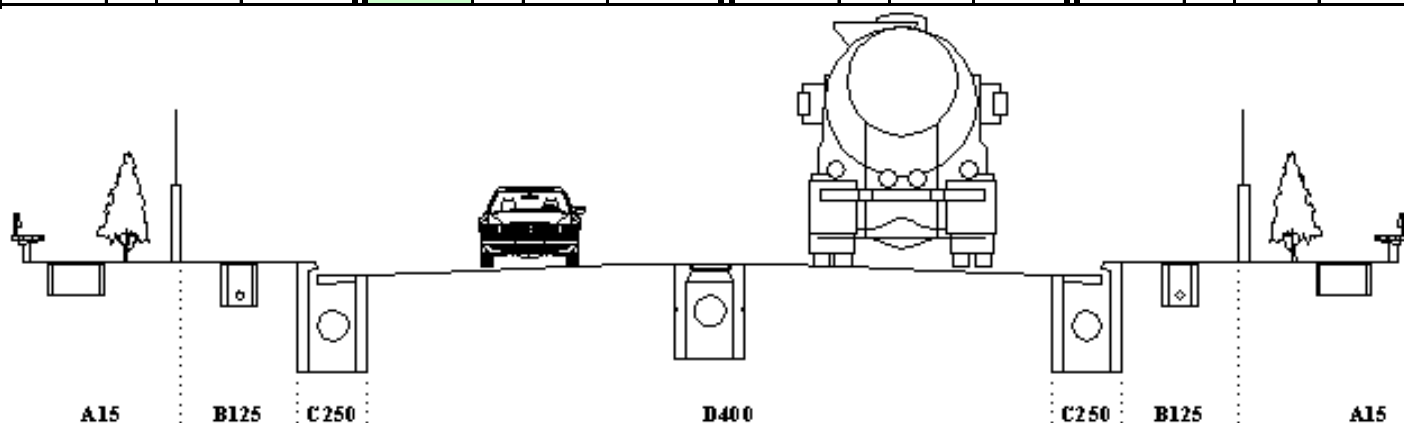

Σχάρες Φρεατίων & Καναλιών

Ονομ/κή Διάσταση	Κλάση A15			Ονομ/κή Διάσταση	Κλάση B125			Ονομ/κή Διάσταση	Κλάση C250			Ονομ/κή Διάσταση	Κλάση D400		
	Ύψος cm	Βάρος Kgr	Τιμή €		Ύψος cm	Βάρος Kgr	Τιμή €		Ύψος cm	Βάρος Kgr	Τιμή €		Ύψος cm	Βάρος Kgr	Τιμή €
21x100	2,5	4,3	19,00	20x100	4	5,0	19,54	20x100	4	10,0	30,00	20x100	4	15,0	40,00
35x100	2,5	7,0	29,00	32x100	4	10,0	64,10	32x100	4	15,0	75,54	32x100	4	20,0	91,56
30x30	3,5	7,0	21,00	30x30	4	8,0	24,00	30x30	5	9,0	25,20				
40x40	3,5	12,0	34,00	40x40	4	11,0	33,00	40x40	5	16,0	44,80				
				50x50	4,5	18,0	54,00	50x50	5	23,0	64,40				
				60x60	5	27,0	81,00	60x60	6	36,0	100,80				
								50x70	6	46,0	128,80				
								70x70	6	47,0	131,60				
								80x80	6,5	66,0	184,80				
								60x96	7,5	72,0	182,00	60x96	10	95,0	247,00